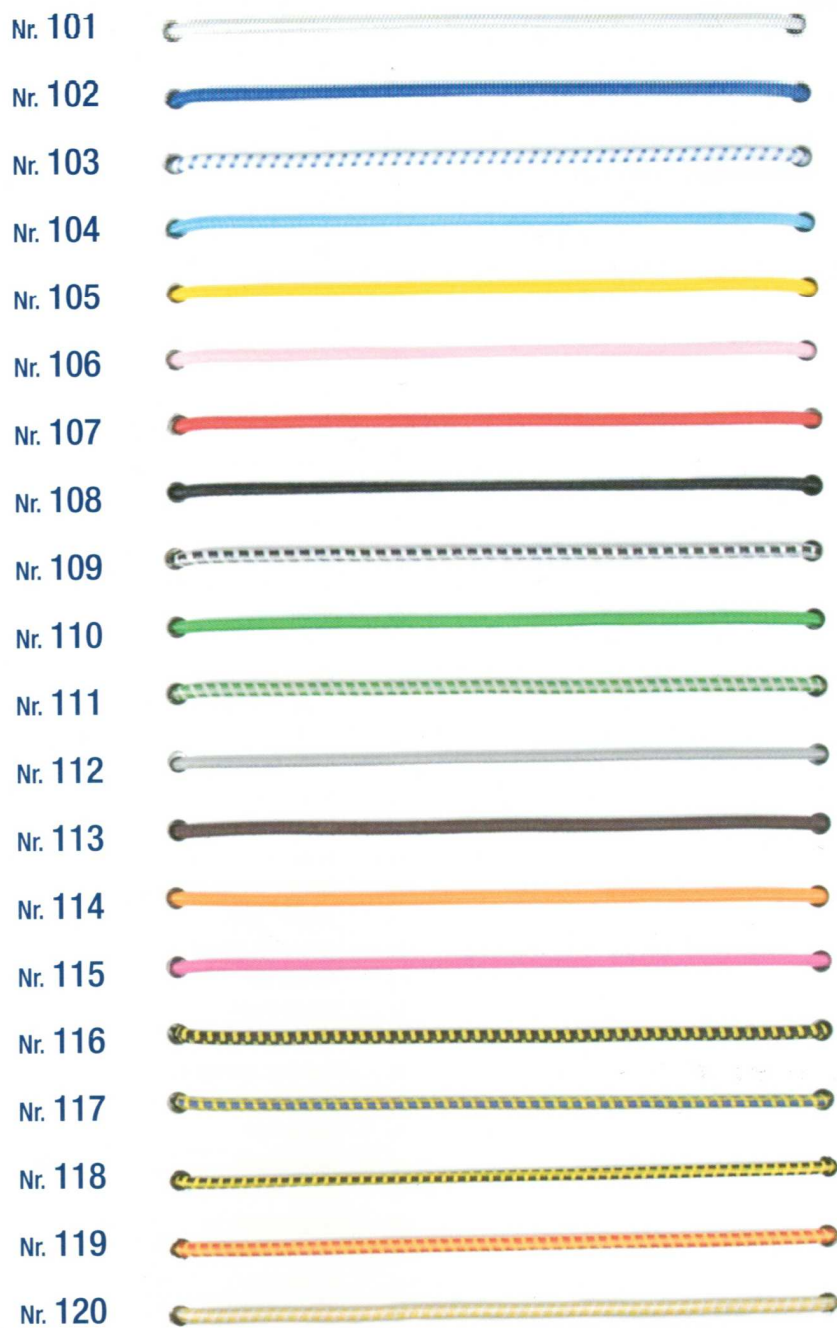

Utilizzabili per cartelle portablocco o agendine gli elastici sono disponibili tondi o piatti da 2 o 5 mm
 In bobine o tagliati nella lunghezza desiderata possono essere forniti con o senza capocorda in una
 vasta gamma di colori

| | |
|--|---------|
|  | Nr. 121 |
|  | Nr. 122 |
|  | Nr. 123 |
|  | Nr. 124 |
|  | Nr. 125 |
|  | Nr. 126 |
|  | Nr. 127 |
|  | Nr. 128 |
|  | Nr. 141 |
|  | Nr. 142 |
|  | Nr. 143 |
|  | Nr. 144 |
|  | Nr. 145 |
|  | Nr. 152 |
|  | Nr. 153 |
|  | Nr. 154 |
|  | Nr. 155 |
|  | Nr. 156 |
|  | Nr. 157 |
|  | Nr. 158 |
|  | Nr. 159 |
|  | Nr. 160 |